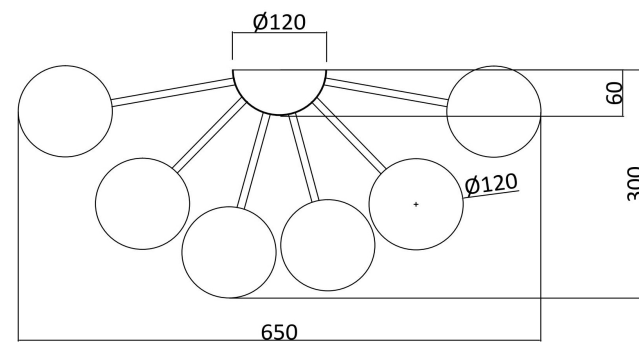

## Инструкция FR5120CL-09G

9xG9 25W

Модель: FR5120CL-09G

Коллекция: Modern

Серия: Alexis

Потолочный светильник