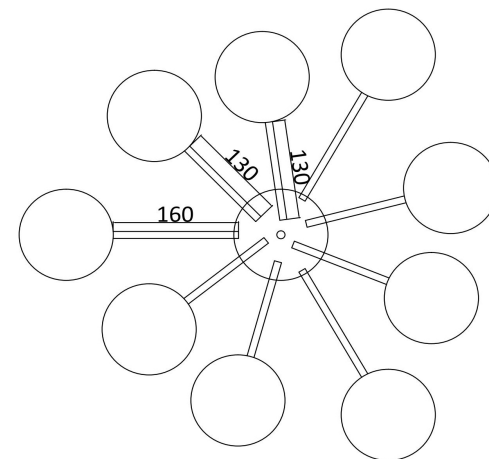

## Инструкция FR5120CL-09G

9xG9 25W

Модель: FR5120CL-09G

Коллекция: Modern

Серия: Alexis

Потолочный светильник