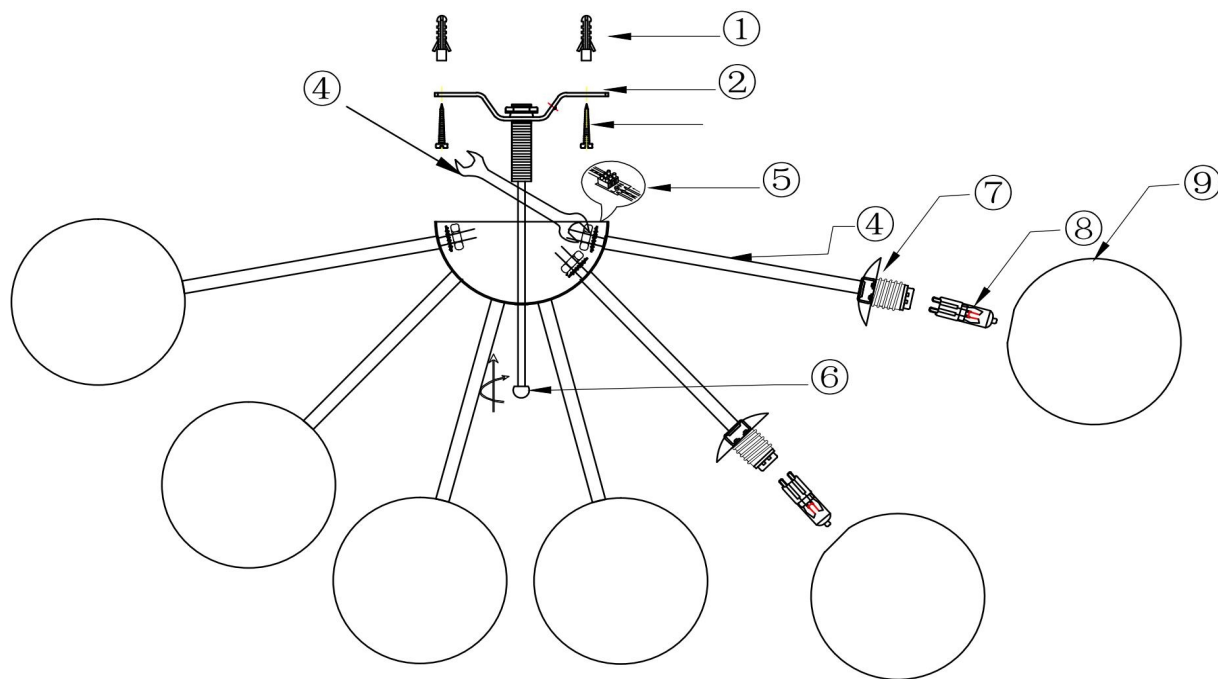

## Инструкция FR5120CL-09G

9xG9 25W

Модель: FR5120CL-09G

Коллекция: Modern

Серия: Alexis

Потолочный светильник