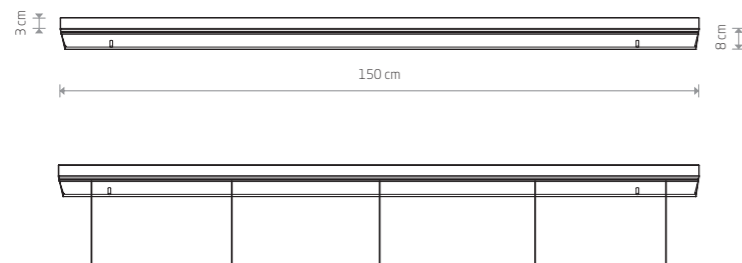

CAMELEON CANOPY

CAMELEON PUSZKA
CAMELEON ОСНОВАНИЕ

CAMELEON CANOPY B 780

■ painted steel

works with / zastosuj z / применять с

💡 max 12 lamps × max 40W □

■ 8562 ■ 8561

application: ceiling
zastosowanie: sufit
применение: потолок

CAMELEON CANOPY

CAMELEON PUSZKA
CAMELEON ОСНОВАНИЕ

CAMELEON CANOPY C 780

■ painted steel

works with / zastosuj z / применять с

💡 max 12 lamps × max 40W □

■ 8557 ■ 8556

application: ceiling
zastosowanie: sufit
применение: потолок

CAMELEON CANOPY B 1500

■ painted steel

works with / zastosuj z / применять с

💡 max 12 lamps × max 40W □

■ 8560 ■ 8558

application: ceiling
zastosowanie: sufit
применение: потолок

CAMELEON CANOPY C 1200

■ painted steel