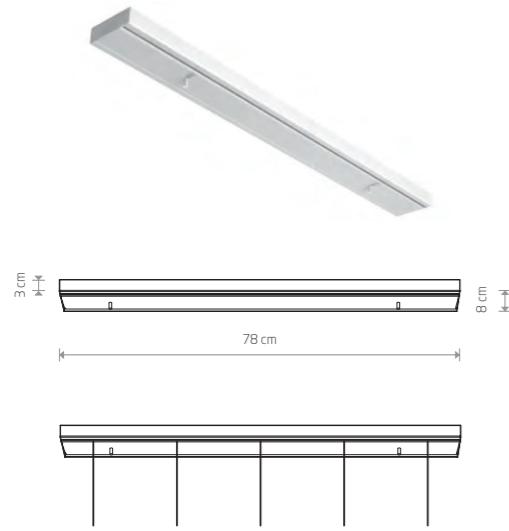

CAMELEON CANOPY

CAMELEON PUSZKA
CAMELEON ОСНОВАНИЕ

CAMELEON CANOPY B 780

■ painted steel

works with / zastosuj z / применять с

💡 max 12 lamps × max 40W □

■ 8562 ■ 8561

application: ceiling
zastosowanie: sufit
применение: потолок

CAMELEON CANOPY

CAMELEON PUSZKA
CAMELEON ОСНОВАНИЕ

CAMELEON CANOPY C 780

■ painted steel

works with / zastosuj z / применять с

💡 max 12 lamps × max 40W □

■ 8557 ■ 8556

application: ceiling
zastosowanie: sufit
применение: потолок

CAMELEON CANOPY B 1500

■ painted steel

works with / zastosuj z / применять с

💡 max 12 lamps × max 40W □

■ 8560 ■ 8558

application: ceiling
zastosowanie: sufit
применение: потолок

CAMELEON CANOPY C 1200

■ painted steel