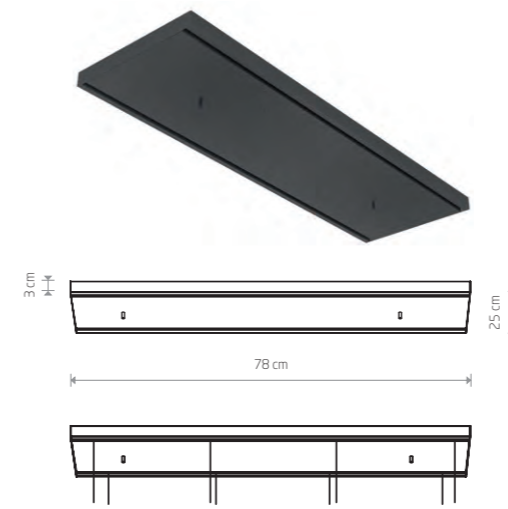

CAMELEON CANOPY

CAMELEON PUSZKA
CAMELEON ОСНОВАНИЕ

CAMELEON CANOPY B 780

■ painted steel

works with / zastosuj z / применять с

💡 max 12 lamps × max 40W □

■ 8562 ■ 8561

application: ceiling
zastosowanie: sufit
применение: потолок

CAMELEON CANOPY

CAMELEON PUSZKA
CAMELEON ОСНОВАНИЕ

CAMELEON CANOPY C 780

■ painted steel

works with / zastosuj z / применять с

💡 max 12 lamps × max 40W □

■ 8557 ■ 8556

application: ceiling
zastosowanie: sufit
применение: потолок

CAMELEON CANOPY B 1500

■ painted steel

works with / zastosuj z / применять с

💡 max 12 lamps × max 40W □

■ 8560 ■ 8558

application: ceiling
zastosowanie: sufit
применение: потолок

CAMELEON CANOPY C 1200

■ painted steel