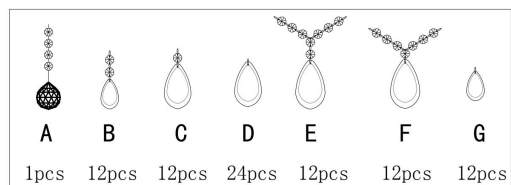

## Инструкция FR2302-CL-04-WG

4xE14 40W

Модель: FR2302-CL-04-WG

Коллекция: Classic

Серия: Chabrol

Подвесной светильник