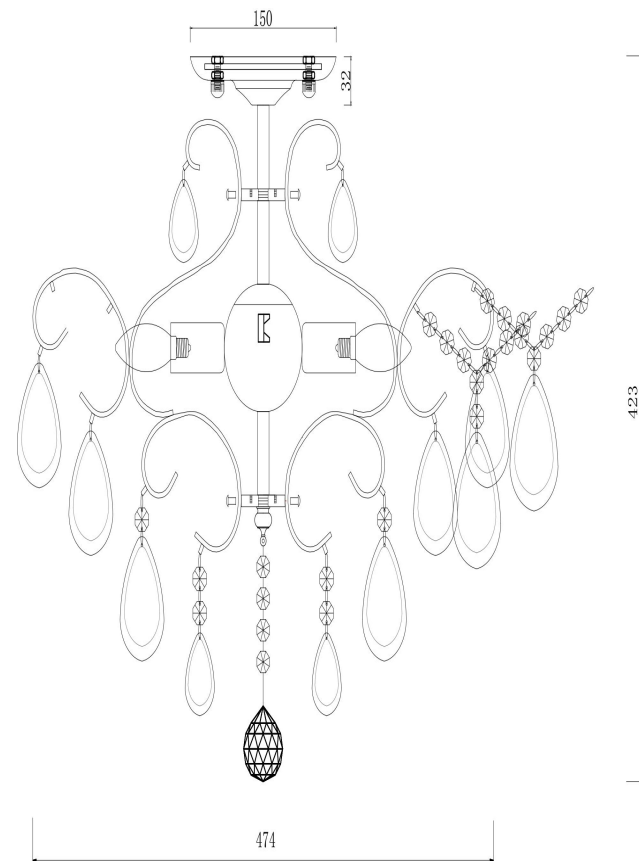

## Инструкция FR2302-CL-04-WG

4xE14 40W

Модель: FR2302-CL-04-WG

Коллекция: Classic

Серия: Chabrol

Подвесной светильник