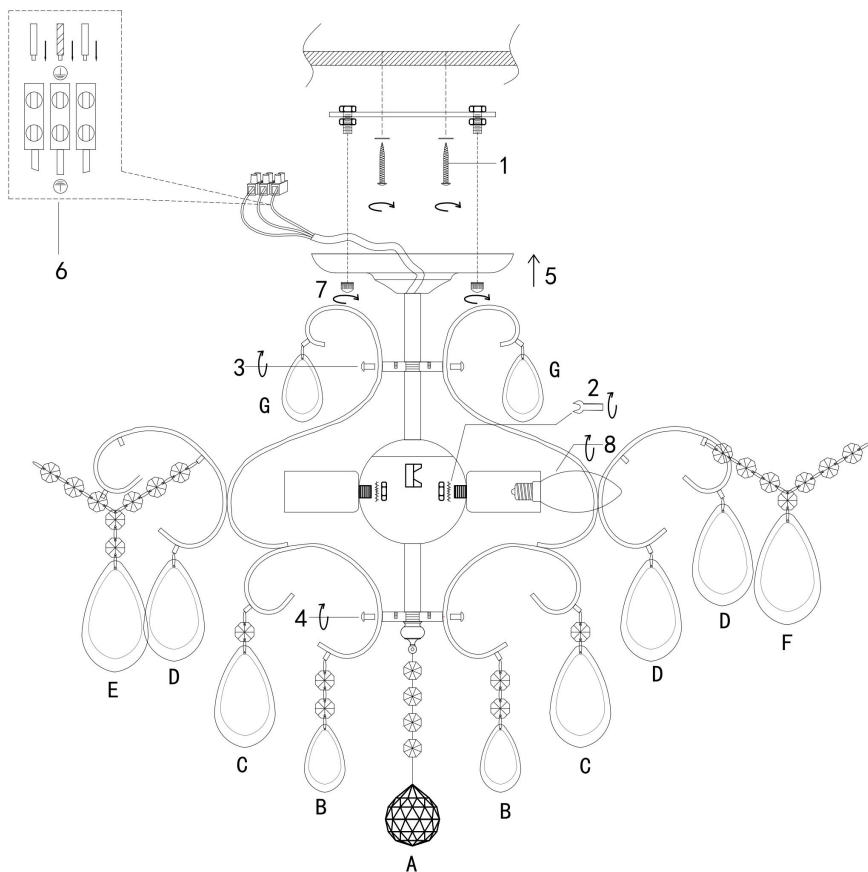

## Инструкция FR2302-CL-04-WG

4xE14 40W

Модель: FR2302-CL-04-WG

Коллекция: Classic

Серия: Chabrol

Подвесной светильник